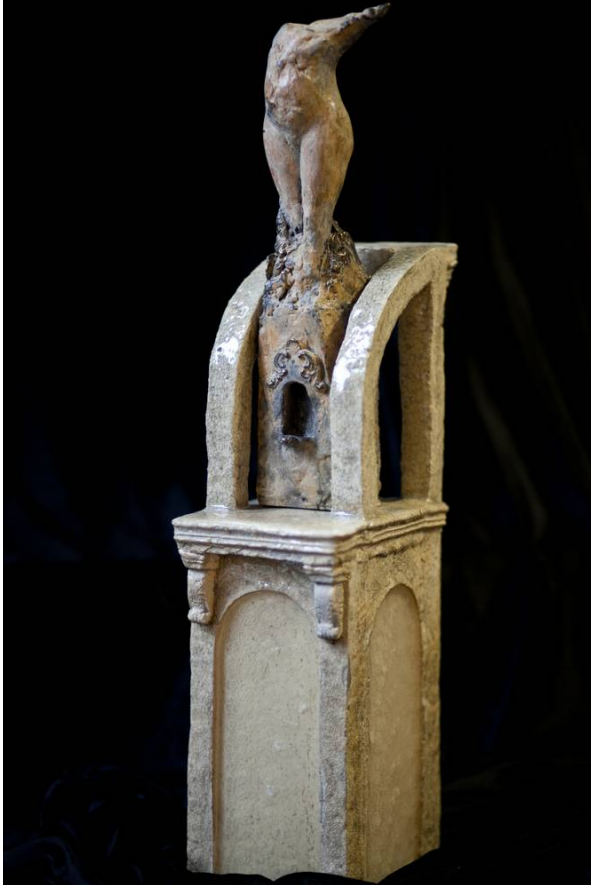

Mektub

Kunstenaar: Anat Ratzabi

Productcode: ANRS-mektub

Beschikbaarheid: 1

Afmetingen: 15.00cm x 15.00cm x 56.00cm

Prijs: €2.500,00

Omschrijving

Dit beeld is onderdeel van de serie "Songs of Solomon"

De sculpturen van Anat Ratzabi zijn geëngageerd en verrijkt door haar eigen geschreven gedichten, citaten en inspiraties uit het Hooglied (Koning Salomo) en de legende van koningin Sheba. Het recente werk van Anat is poëtisch, gevoelig en bevat een verhalende betekenis. Een sculptuur draagt een boodschap en vertelt de verhalen en verhalen van de nomadische en intellectuele levensreis als een vrouw en kunstenaar die in de diaspora leeft. Als monumenten voor essentiële momenten in het leven, beschrijven de sculpturen concepten die de kunstenaar zichzelf voortdurend uitdaagt om een authentieke dialoog met het leven te onderhouden. In haar ogen: "De werkelijkheid onthult haar eigen poëzie"

Andere sculpturen in deze serie zijn: Mektub en Landscape.

Specificaties

Uniek bronzen beeld op een keramieke sokkel.

Afmetingen: 56 x 15 x 15 cm

Product galerij