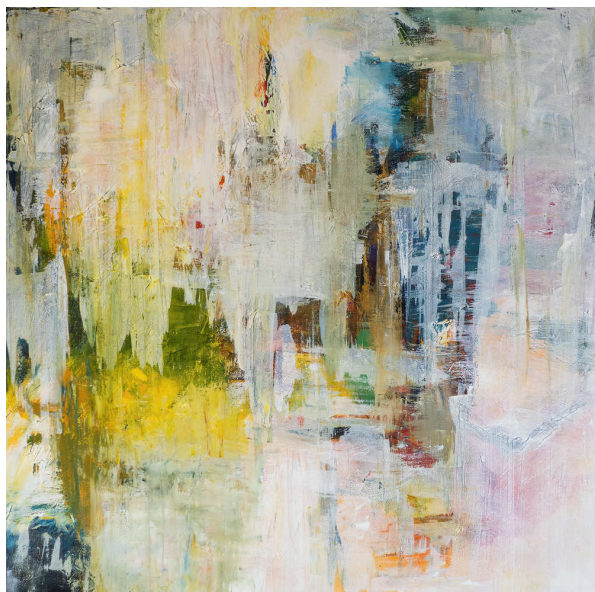

Discovery

Kunstenaar: Ellen Reuver

Productcode: ELRP-discovery

Beschikbaarheid: 1

Afmetingen: 4.00cm x 100.00cm x 100.00cm

Prijs: €5.000,00

Omschrijving

Schilderij van olieverf op linnen

Afmetingen: 100 x 100 x 4 cm

Specificatie

| Prijs | |
|-------------------------|--|
| Van € 1.000 tot € 3.000 | |