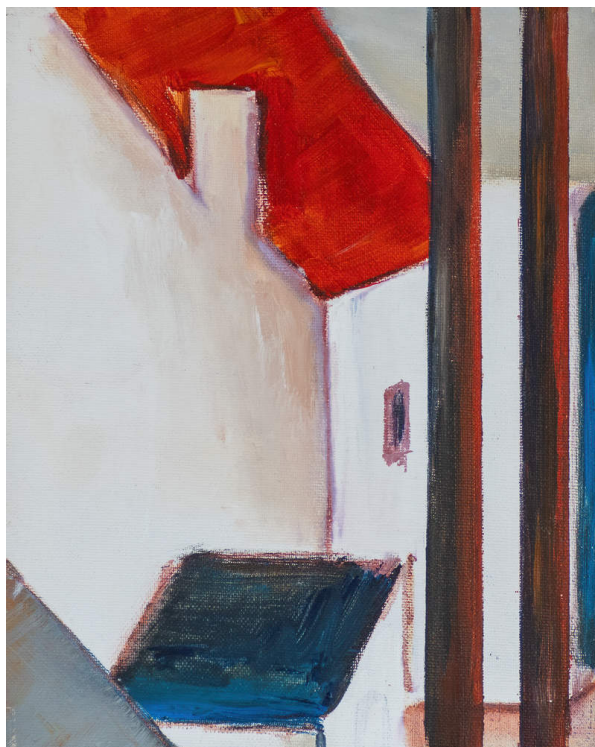

# Brugge

**Kunstenaar:** Ellen Reuver

**Productcode:** ELRP-brugge

**Beschikbaarheid:** 1

**Afmetingen:** 5.00mm x 200.00mm x 290.00mm

**Prijs:** €800,00

## Omschrijving

Schilderij van olieverf op linnen  
Afmetingen: 20 x 29 x 0,5 cm