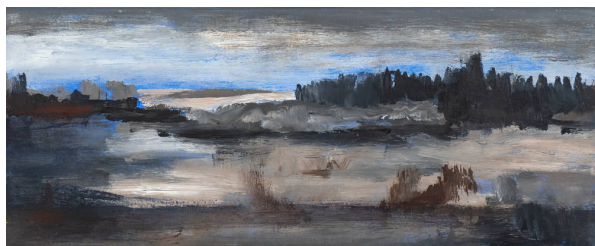

# Blue Dawn

**Kunstenaar:** Ellen Reuver

**Productcode:** ELRP-bluedawn

**Beschikbaarheid:** 1

**Afmetingen:** 2.00cm x 50.00cm x 20.00cm

**Prijs: €495,00**

## Omschrijving

Schilderij van olieverf op linnen  
Afmetingen: 50 x 20 cm