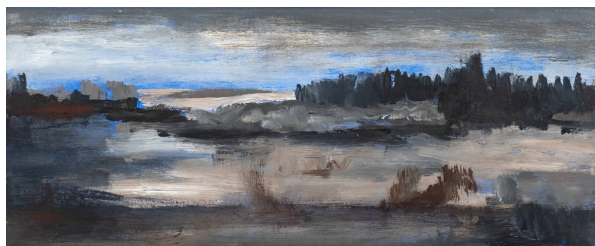

Blue Dawn

Kunstenaar: Ellen Reuver

Productcode: ELRP-bluedawn

Beschikbaarheid: 1

Afmetingen: 2.00cm x 50.00cm x 20.00cm

Prijs: €495,00

Omschrijving

Schilderij van olieverf op linnen
Afmetingen: 50 x 20 cm