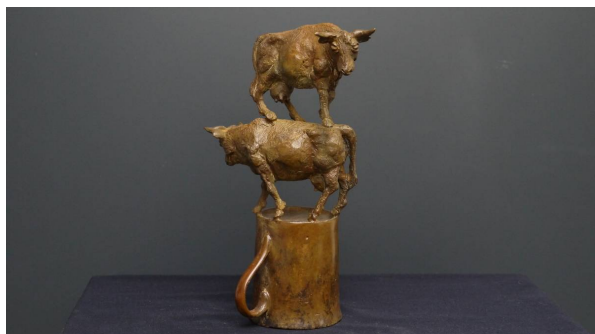

# Caffe Latte

**Kunstenaar:** Wim Steins

**Productcode:** WISS-caffelatte

**Beschikbaarheid:** 1

**Afmetingen:** 20.00cm x 25.00cm x 25.00cm

**Prijs: €1.450,00**