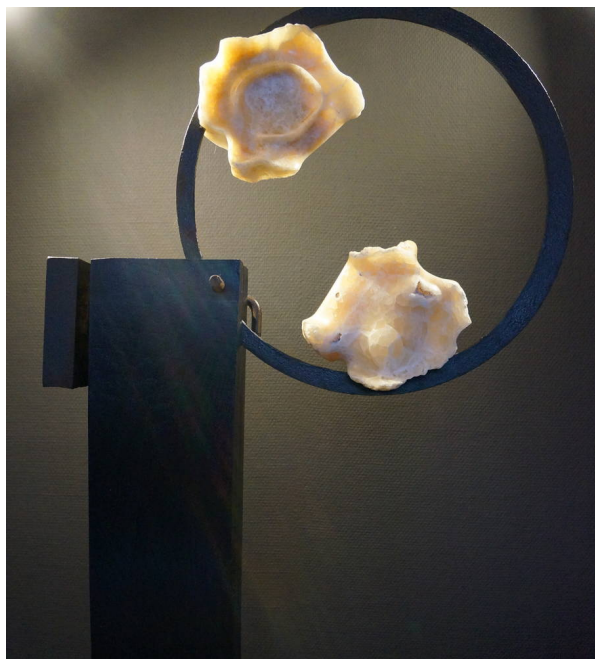

Double

Kunstenaar: Ron en Ellen Bruining

Productcode: EBOS-double

Beschikbaarheid: 1

Afmetingen: 17.00cm x 65.00cm x 125.00cm

Prijs: €2.295,00

Omschrijving

Uniek beeld gemaakt van honing Onyx en staal op houten sokkel.
Afmetingen: 125 x 65 x 17 cm

Specificaties

Het beeld kan zowel binnen als buiten staan.

Product galerij