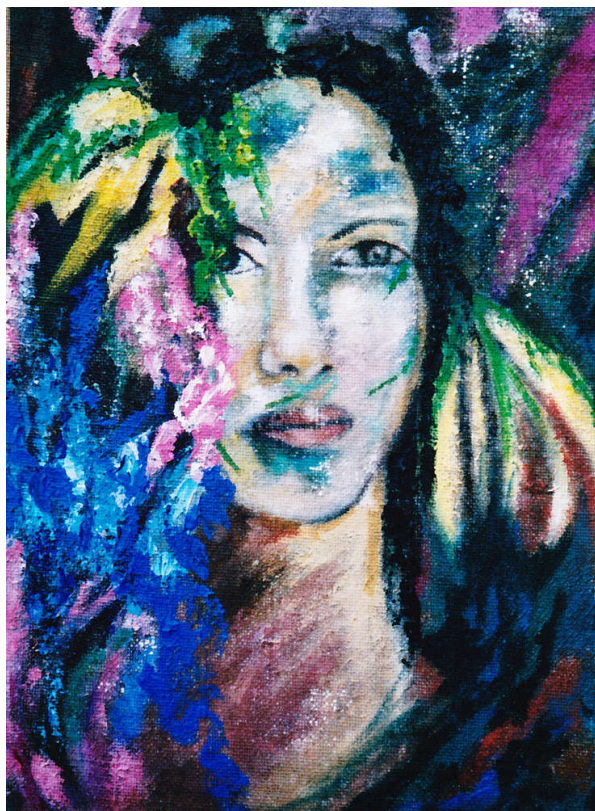

## Winter parade

**Kunstenaar:** Lieve Ophalvens  
**Productcode:** LIOP-winterparade  
**Beschikbaarheid:** 1  
**Afmetingen:** 2.00cm x 40.00cm x 65.00cm

**Prijs: €895,00**

### Omschrijving

Dit werk is onderdeel van een speciale reeks van 4 schilderijen: geschilderd op ruwe canvas d.i. de authentieke aardappelzak, dus die heel ruwe bruine jute. Deze is eerst opgespannen, bewerkt met lijm, daarna witte gesso, en pas daarna de verflagen: Verschillende lagen pastelkrijten, acrylverf, uiteindelijk olieverf, dus elk werk bestaat uit minimum 8 lagen. Om te beletten dat er aan de achterzijde toch nog licht blijft doorkomen, is er aan de achterkant een witte ondoorschijnende plaat aangebracht.

### Specificaties

Schilderij van meerder lagen acryl, pastelkrijt en olie op ruwe canvas.  
Afmetingen: 50 x 60 cm