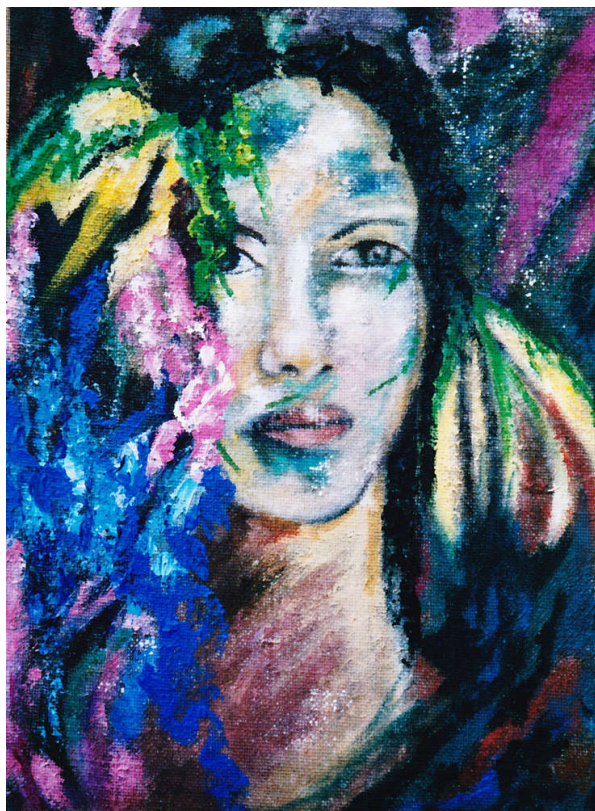

Winter parade

Kunstenaar: Lieve Ophalvens
Productcode: LIOP-winterparade
Beschikbaarheid: 1
Afmetingen: 2.00cm x 40.00cm x 65.00cm

Prijs: €895,00

Omschrijving

Dit werk is onderdeel van een speciale reeks van 4 schilderijen: geschilderd op ruwe canvas d.i. de authentieke aardappelzak, dus die heel ruwe bruine jute. Deze is eerst opgespannen, bewerkt met lijm, daarna witte gesso, en pas daarna de verflagen: Verschillende lagen pastelkrijten, acrylverf, uiteindelijk olieverf, dus elk werk bestaat uit minimum 8 lagen. Om te beletten dat er aan de achterzijde toch nog licht blijft doorkomen, is er aan de achterkant een witte ondoorschijnende plaat aangebracht.

Specificaties

Schilderij van meerder lagen acryl, pastelkrijt en olie op ruwe canvas.
Afmetingen: 50 x 60 cm