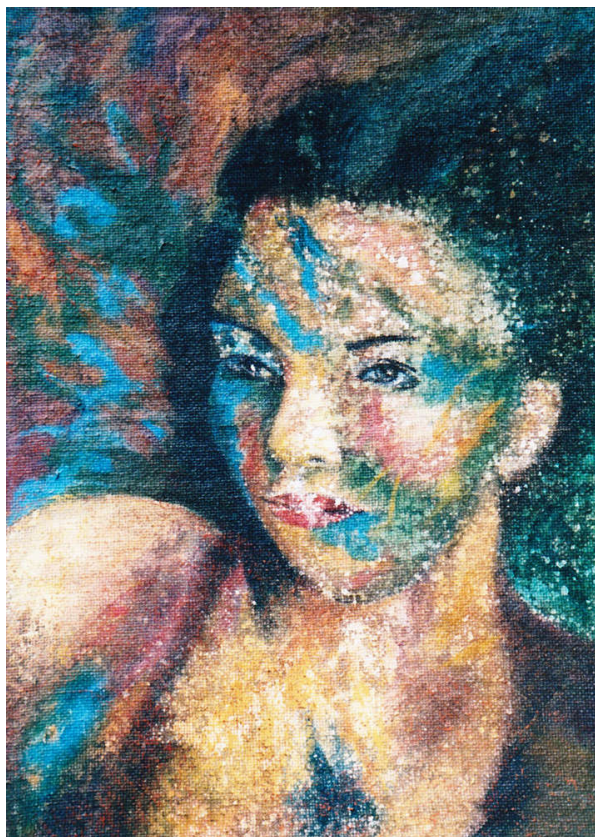

Immersion

Kunstenaar: Lieve Ophalvens
Productcode: LIOP-immersion
Beschikbaarheid: 1
Afmetingen: 2.00cm x 58.00cm x 71.00cm

Prijs: €1.095,00

Omschrijving

Dit werk is onderdeel van een speciale reeks van 4 schilderijen: geschilderd op ruwe canvas d.i. de authentieke aardappelzak, dus die heel ruwe bruine jute. Deze is eerst opgespannen, bewerkt met lijm, daarna witte gesso, en pas daarna de verflagen: Verschillende lagen pastelkrijten, acrylverf, uiteindelijk olieverf, dus elk werk bestaat uit minimum 8 lagen. Om te beletten dat er aan de achterzijde toch nog licht blijft doorkomen, is er aan de achterkant een witte ondoorschijnende plaat aangebracht.

Specificaties

Schilderij van meerdere lagen acryl, pastelkrijt en olie op ruwe canvas.
Afmetingen: 58 x 71 cm