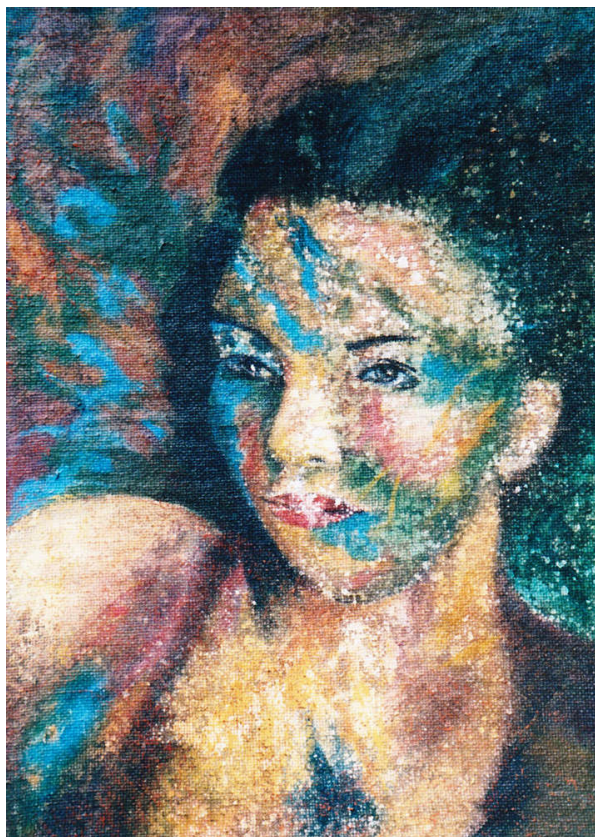

Immersion

Kunstenaar: Lieve Ophalvens

Productcode: LIOP-immersion

Beschikbaarheid: 1

Afmetingen: 2.00cm x 58.00cm x 71.00cm

Prijs: €1.095,00

Omschrijving

Dit werk is onderdeel van een speciale reeks van 4 schilderijen: geschilderd op ruwe canvas d.i. de authentieke aardappelzak, dus die heel ruwe bruine jute. Deze is eerst opgespannen, bewerkt met lijm, daarna witte gesso, en pas daarna de verflagen: Verschillende lagen pastelkrijten, acrylverf, uiteindelijk olieverf, dus elk werk bestaat uit minimum 8 lagen. Om te beletten dat er aan de achterzijde toch nog licht blijft doorkomen, is er aan de achterkant een witte ondoorschijnende plaat aangebracht.

Specificaties

Schilderij van meerdere lagen acryl, pastelkrijt en olie op ruwe canvas.
Afmetingen: 58 x 71 cm