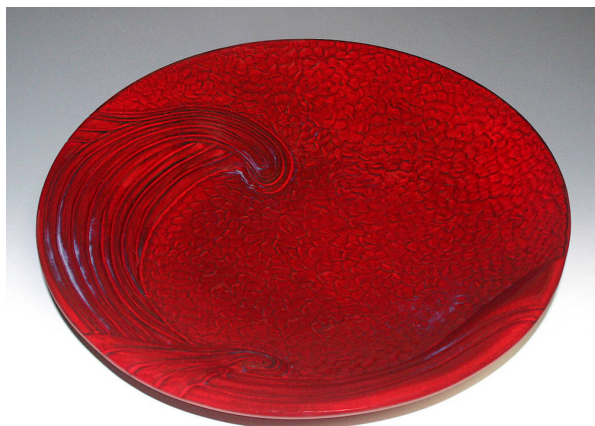

Wave

Kunstenaar: Swanica Ligtenberg

Productcode: SWLC-wave

Beschikbaarheid: 1

Afmetingen: 7.00cm x 43.00cm x 43.00cm

Prijs: €1.575,00

Omschrijving

Uit de serie "Plates Kamakura Red"

Specificaties

Unieke keramieke schaal "Kamakura Red"

Afmetingen: 43 x 43 x 7 cm

Product galerij