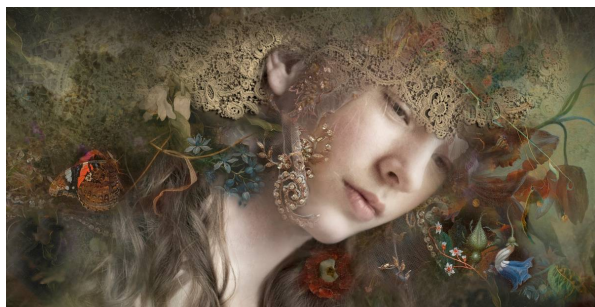

Flowery Lace

Kunstenaar: Irene Verdoorn

Productcode: IRVD-flowerylace

Beschikbaarheid: 15

Afmetingen: 4.00mm x 800.00mm x 400.00mm

Prijs: €1.995,00

Omschrijving

Een romantisch portret met kant en bloemen en vlinder van de Oude Meesters uit het Rijksmuseum.

Specificaties

Digital Art op 4 mm real life diasec, een ontspiegelde dibond achter plexiglass voor een museaal kwaliteit.

Afmetingen: 40 x 80 cm.

Limited edition van 15.